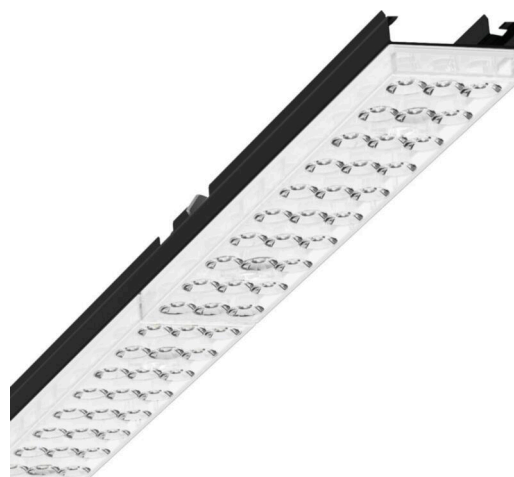

Лампо- и прибородержатели - Individual.Lens.Optic - прямой свет, узко- и широконаправленный - без видимых стыков

Ламподержатель из оцинкованного стального профиля, поверхность покрыта лаком на полиэфирной смоле. Крепление без инструментов с нажимными затворами, встроенными в конструкцию, обеспечивают защиту от кражи и взлома. Цвет корпуса черный RAL 9005; Прямой узко и широко направленный свет, распространяющийся через линзу «Individual.Lens.Optic» из пластика ПММА. Оптика отдельных линз делает сборку и установку предельно удобными, плоскость легко чистится. Тройные ряды из отдельных линз и лампо-/прибородержатели, идеально согласованные между собой, обеспечивают цельный вид без стыков и неравномерностей. Подключение к электросети через штатную 3-полюсную штекерную деталь для быстрой сборки, со свободным выбором фаз. Встроенный механизм для правильной сборки для быстрого контакта. Сменные блоки, позволяющие легко модернизировать освещение, существенно продлевают срок службы всей осветительной установки.

## Оптика

Оснастка	LED, цветопередача/оттенок света CRI ≥ 80 / 4000K
Допуск для координаты цветности (MacAdam)	3SDCM
Фотобиологическая безопасность (светильник)	RG1
Номинальный световой поток	6070lm
Срок службы LED	50000h L80/B10 (Tq 40°C)
светоотдача светильников	162lm/W
Угол излучения	80° (C0) / 80° (C90)
UGR поп./вдоль	17.9 / 18.0

## Механика

цвет корпуса	черный RAL 9005
размеры (LxWxH/DxH)	1531mm x 55mm x 37mm
вес (нетто)	1.9kg
Вид монтажа	сборка трековых систем, световая структура

## DEEP-LINK

<https://www.regiolum.de/ru/article/19430004024>

Ссылка	LED 6000lm 840
ηLB	100 %
Φ ↓/↑	98 % / 2 %
UGR поп./вдоль	17.9 / 18.0

размеры

L	1531 mm	Длина
B	55 mm	Ширина
H	37 mm	Высота