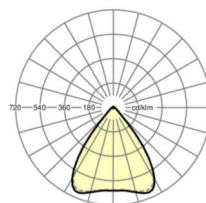

## Оптика

Оснастка	LED, цветопередача/оттенок света CRI ≥ 80 / 4000K
Допуск для координаты цветности (MacAdam)	3SDCM
Фотобиологическая безопасность (светильник)	RG1
Номинальный световой поток	6070lm
Срок службы LED	50000h L80/B10 (Tq 40°C)
светоотдача светильников	162lm/W
Угол излучения	80° (C0) / 80° (C90)
UGR поп./вдоль	17.9 / 18.0

## Механика

цвет корпуса	черный RAL 9005
размеры (LxWxH/DxH)	1531mm x 55mm x 37mm
вес (нетто)	1.9kg
Вид монтажа	сборка трековых систем, световая структура

## DEEP-LINK

<https://www.regiolum.de/ru/article/19430004024>

Ссылка	LED 6000lm 840
ηLB	100 %
Φ ↓/↑	98 % / 2 %
UGR поп./вдоль	17.9 / 18.0

размеры

L	1531 mm	Длина
B	55 mm	Ширина
H	37 mm	Высота